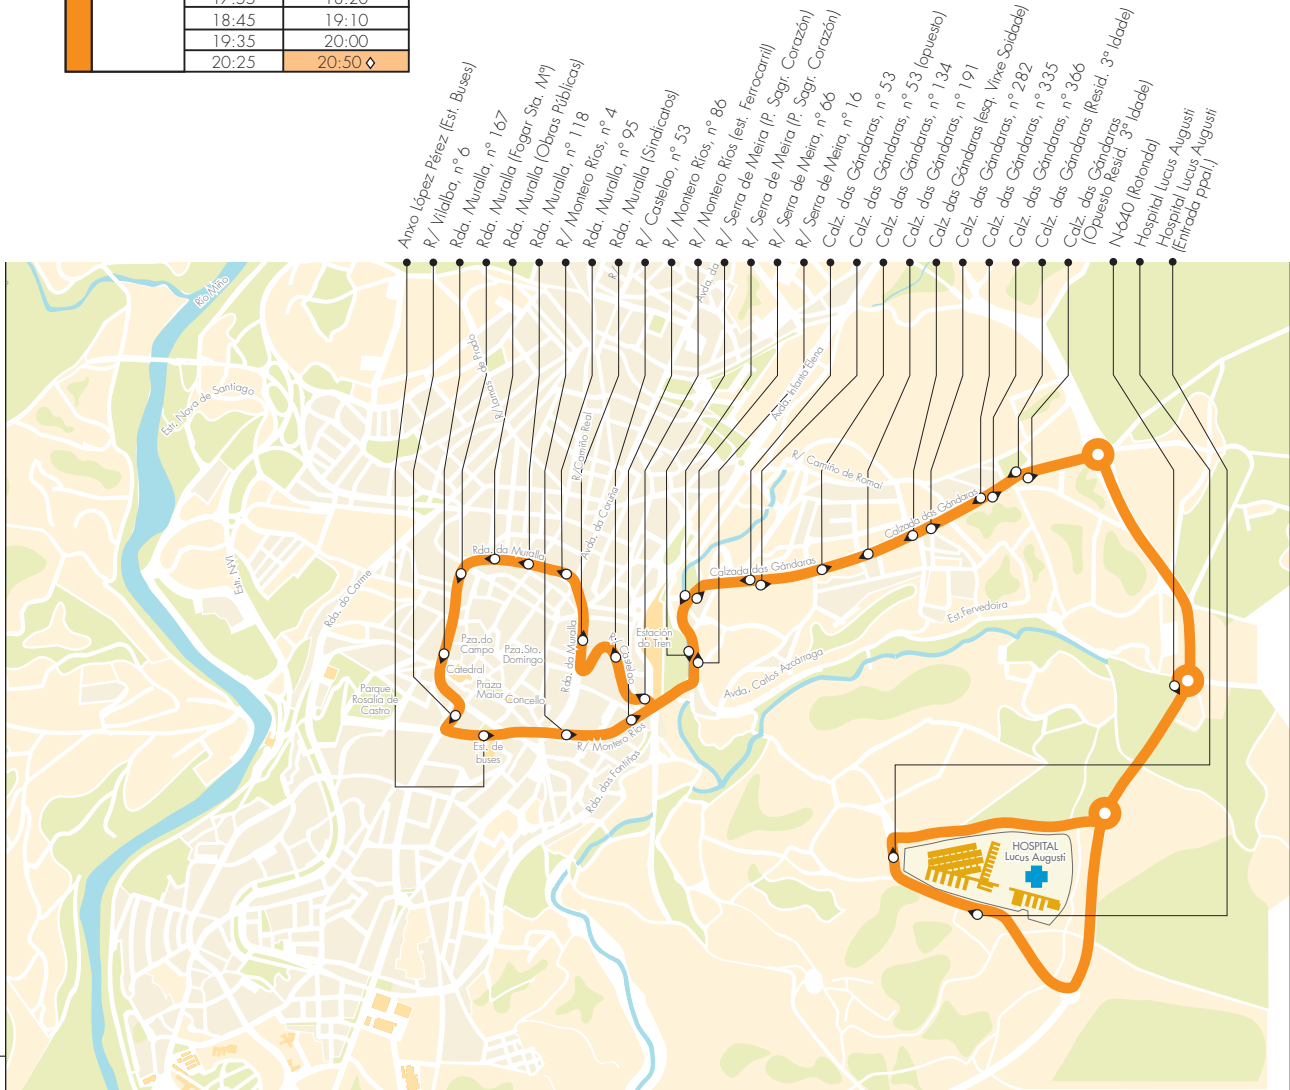

PARADAS	Horario de luns a domingo	Rda. Muralla (Sindicatos)	Hospital Lucus A. (Entrada Ppal.)
		09:15	09:40
		10:05	10:30
		10:55	11:20
		11:45	12:10
		12:35	13:00
		13:25	13:50 ♦
	Horario Saída/ Chegada	16:15	16:40
		17:05	17:30
		17:55	18:20
	18:45	19:10	
	19:35	20:00	
	20:25	20:50 ♦	

14A

LIÑA 14A

RONDA MURALLA (Sindicatos) - GÁNDARAS - HOSPITAL LUCUS AUGUSTI

♦ Fin de traxecto na parada da Rda. Muralla (Obras Públicas)
Ver servicios especiais na páxina __